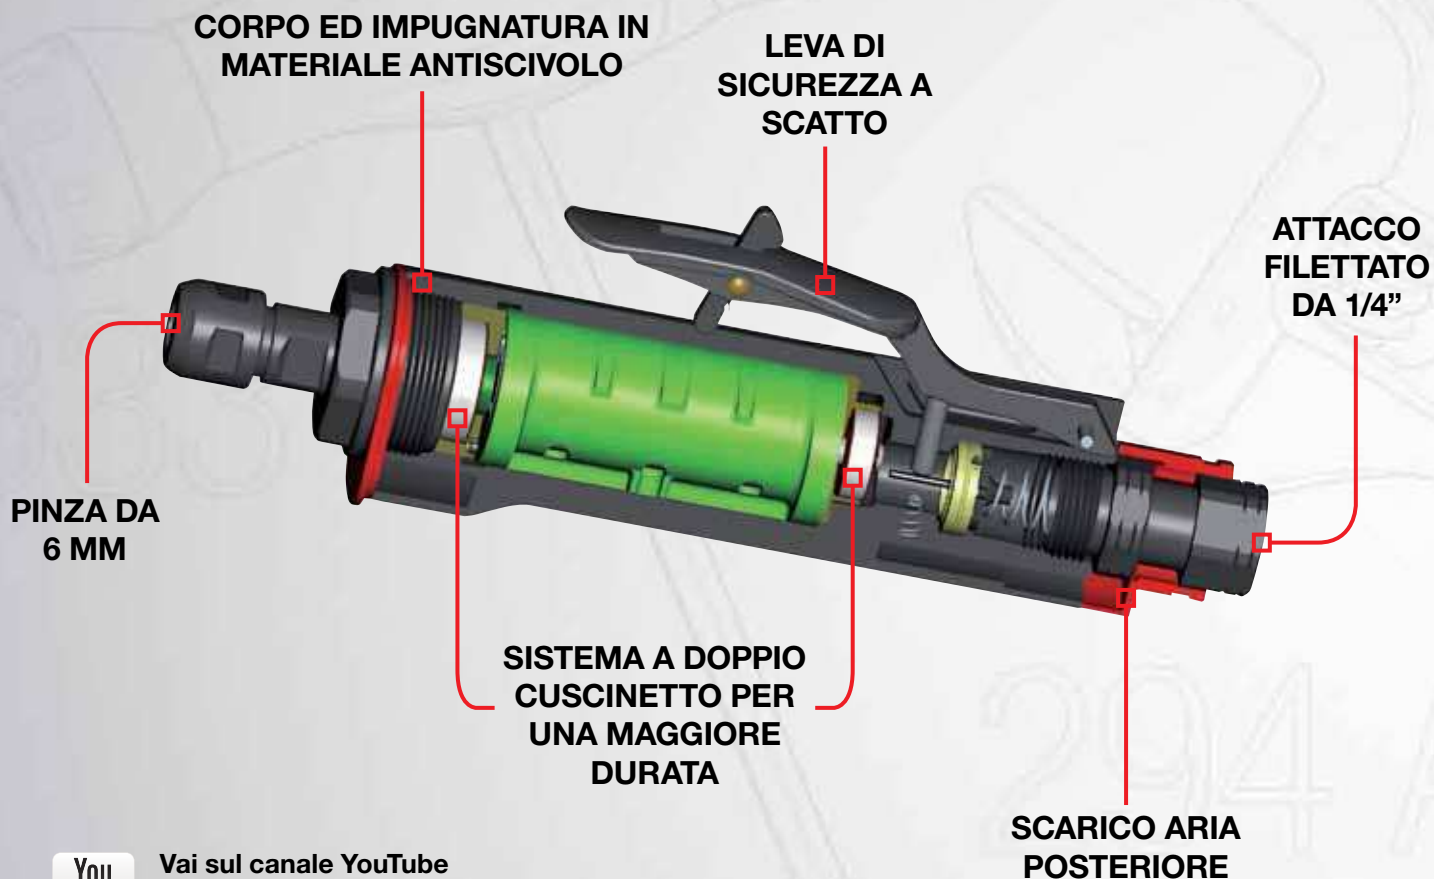

## **NUOVA GAMMA SMERIGLIATRICI**

Vai sul canale YouTube USAG per guardare il video dimostrativo

**30.000  
Giri/min**

**922 B1**  
Cod. U09220001

**0,3**  
CV

**220**  
WATT

**76**  
l/min

Smerigliatrice dritta

~~€ 128,00~~

**€ 89,00**

**25.000  
Giri/min**

**922 B2**  
Cod. U09220002

**0,5** **368** **113**  
CV WATT l/min

Smerigliatrice diritta alta potenza

~~€ 185,00~~ **€ 129,00**

**28.000  
Giri/min**

**922 BL1**  
Cod. U09220003

**0,3** **220** **76**  
CV WATT l/min

Smerigliatrice mandrino lungo

~~€ 165,00~~ **€ 115,00**

**23.000  
Giri/min**

**922 BP1**  
Cod. U09220004

**0,3** **220** **76**  
CV WATT l/min